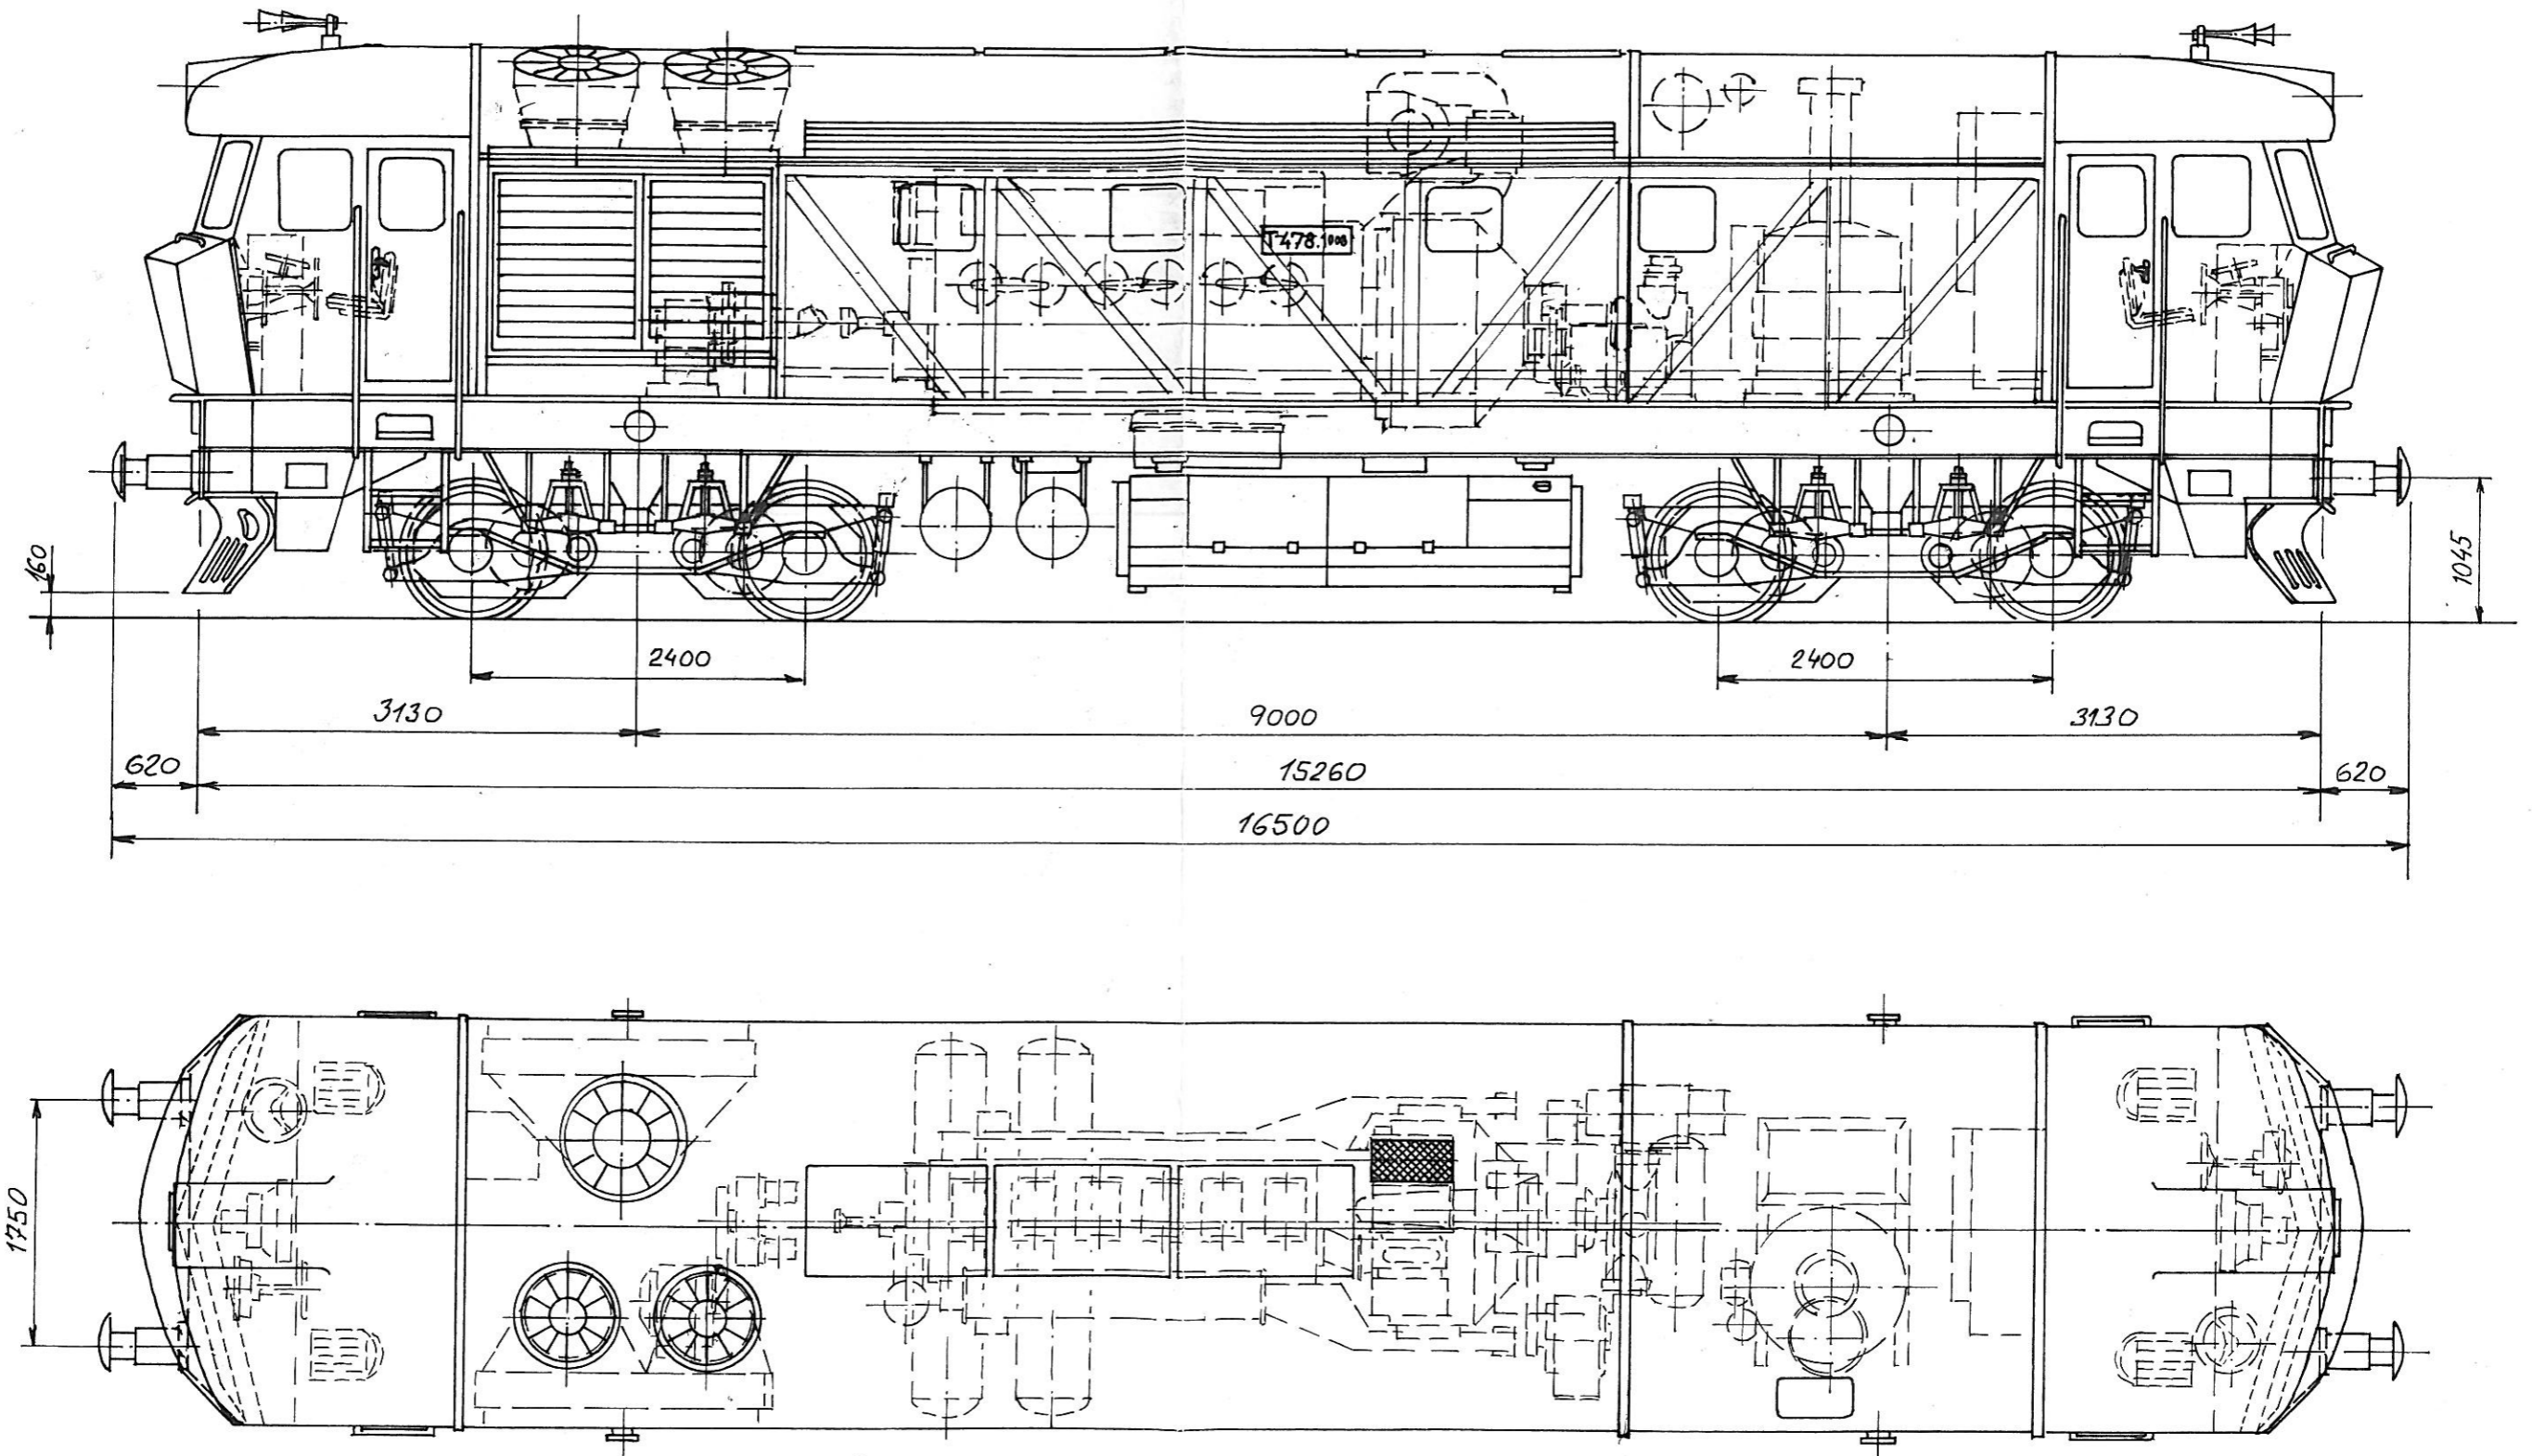

TYPOVÝ LIST Č. 205 MOTOROVÉ LOKOMOTIVY T 478.1008 - T 478.1092

V PRAZE DNE 4. KVĚTNA 1966